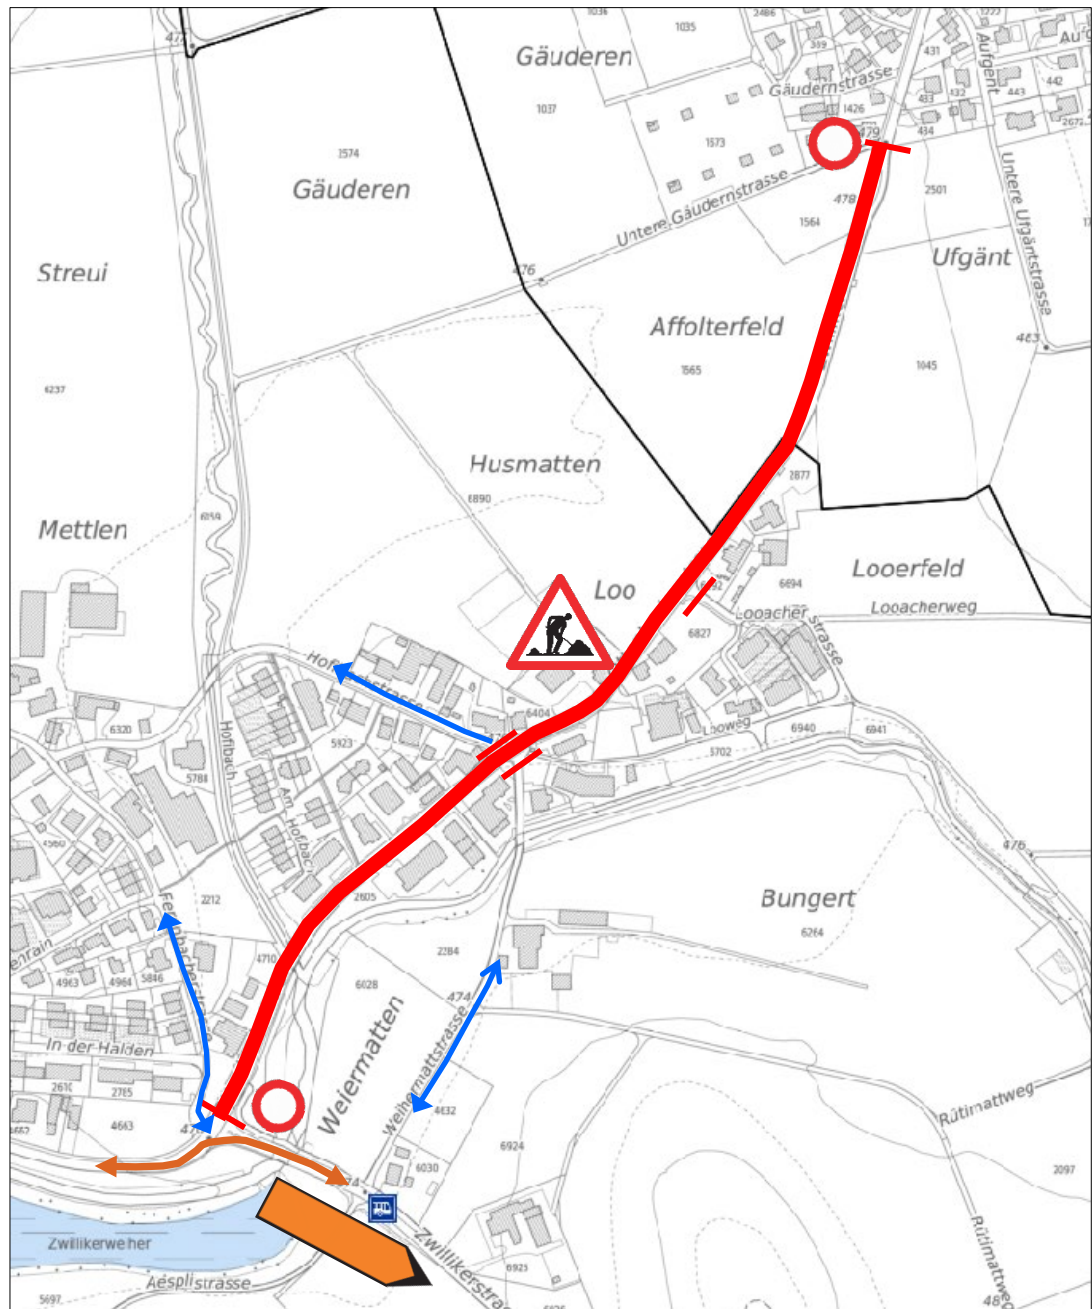

Übersichtsplan

Das
sind
wir: